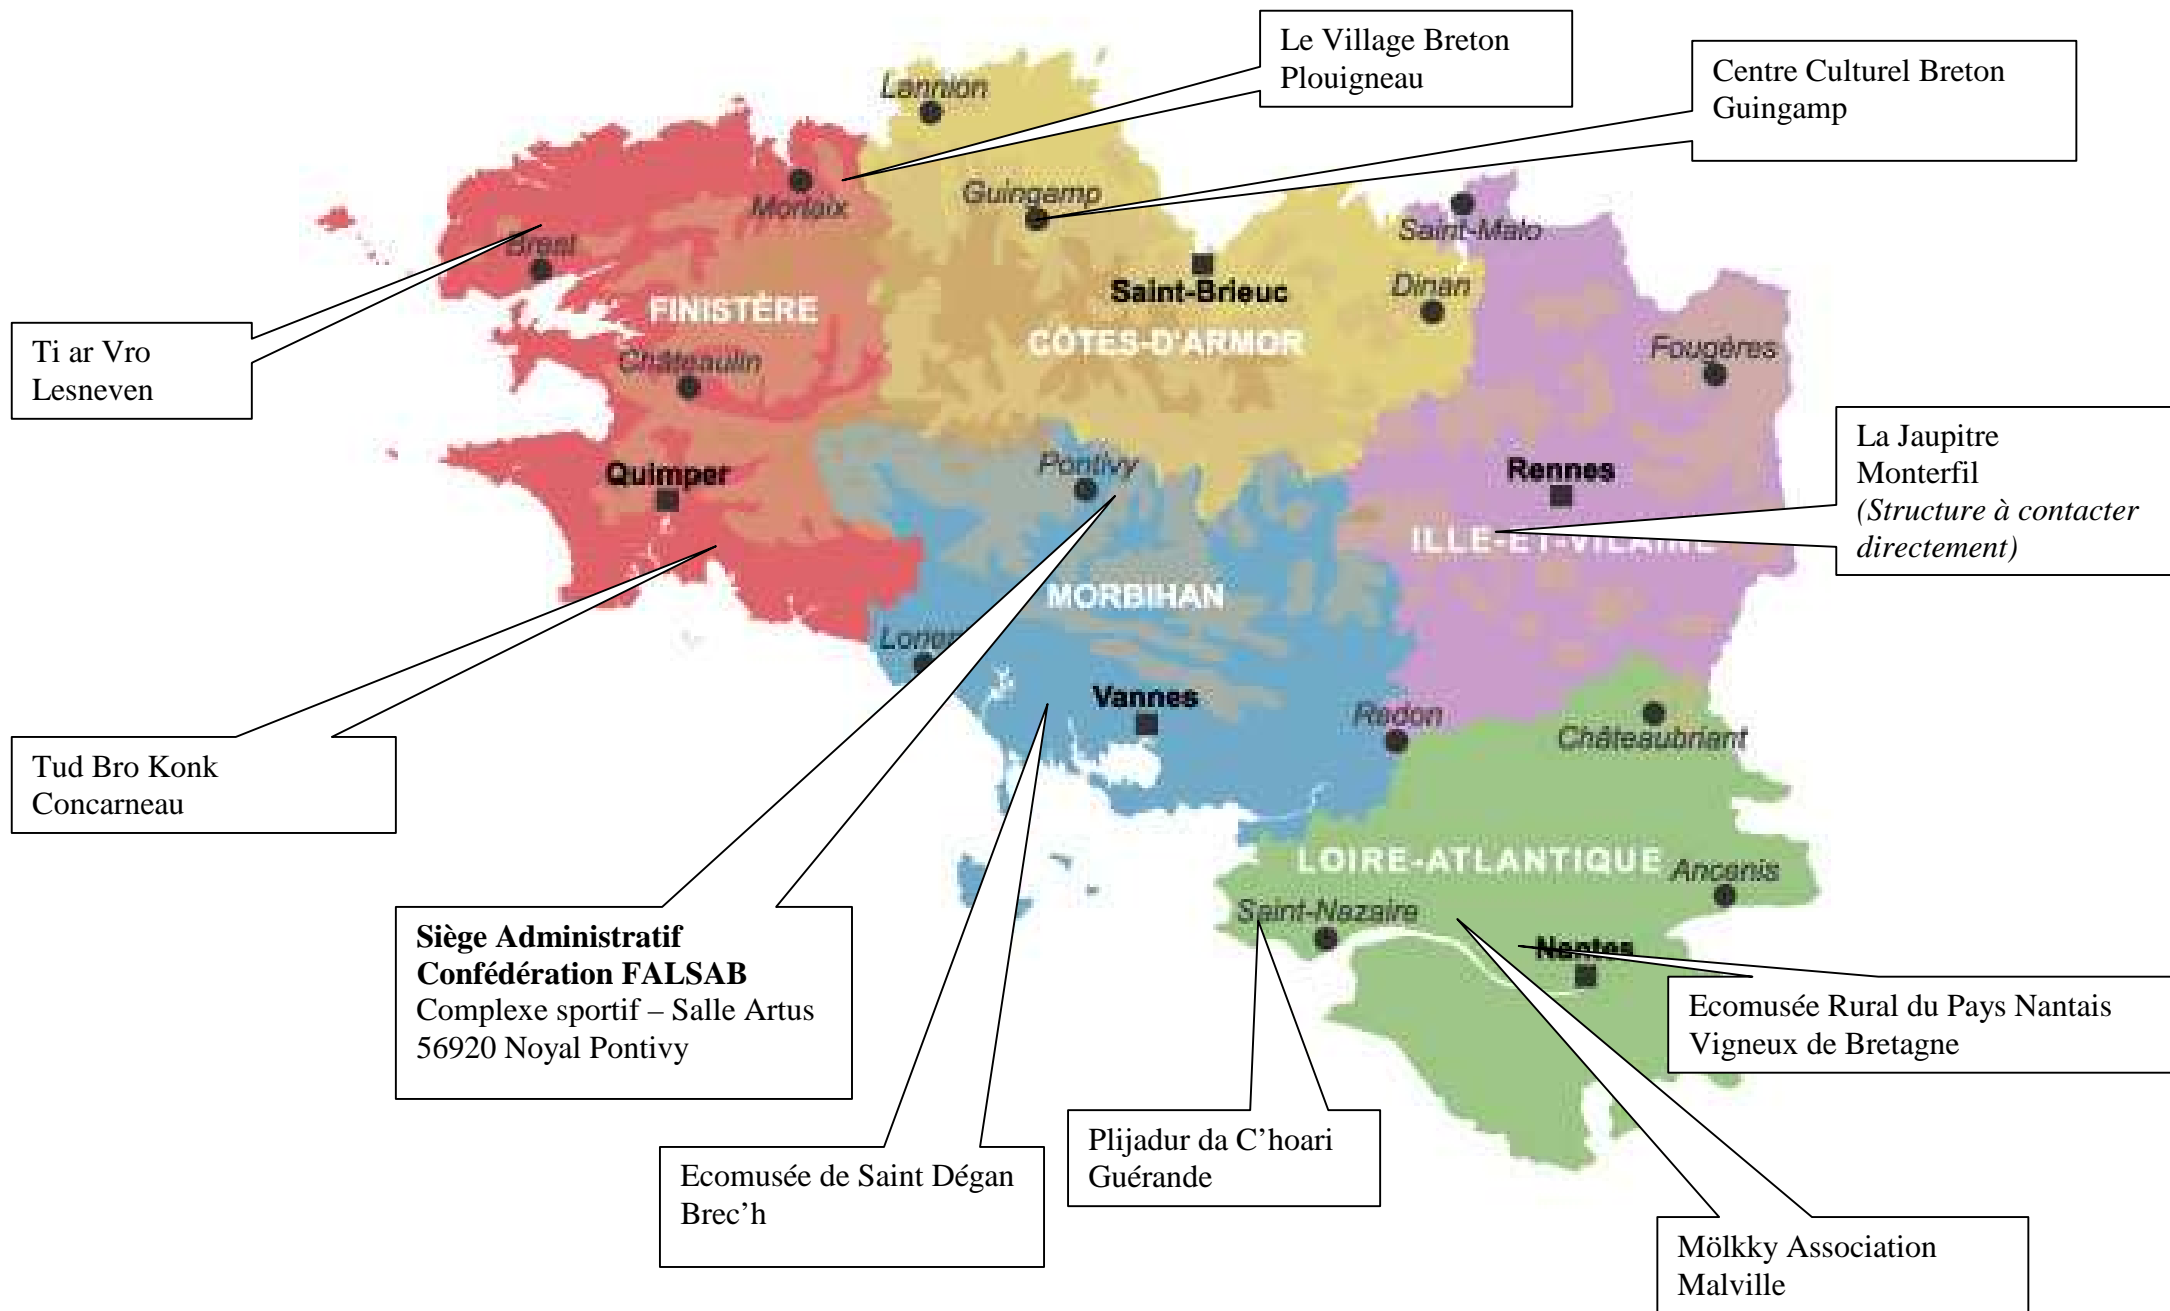

Points Location FALSAB

Retrouvez sur cette carte l'ensemble des points location proposés sur le territoire de la Bretagne :

(source© Géographie de Bretagne - Tous droits réservés - 2005 – 2006 Réalisation : Mikael Bodlore-Penlaez - www.geobreizh.com)

Retrouvez sur cette carte l'ensemble des points location proposés en Ile de France :

(source : www.quid.fr)

Amicale Bretonne
Clamart

Mission Bretonne
Paris (14^{ème} Arrondissement)